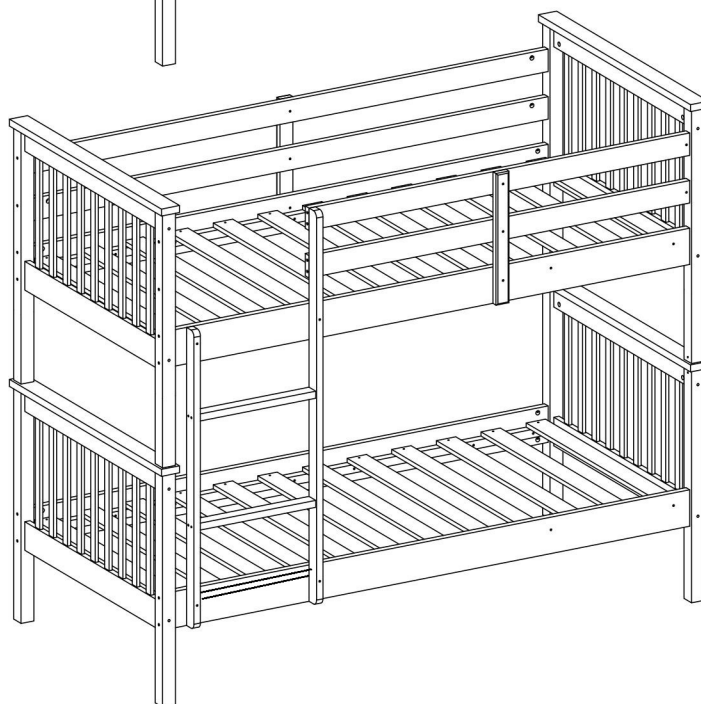

120 MIN

APPROXIMATE ASSEMBLY TIME

2 PERSON ASSEMBLY

FLOOR AREA
3.0M x 3.0M

REQUIRED ASSEMBLY SPACE

ASSEMBLED DIMENSIONS

OPTION A:

OPTION B:

PARTS LIST

		
<p>01 1 PC</p>	<p>02 1 PC</p>	<p>03 4 PCS</p>
		
<p>04 2 PCS</p>	<p>05 1 PC</p>	<p>06 1 PC</p>
		
<p>07 2 PCS</p>	<p>08 2 PCS</p>	<p>09 1 PC</p>

PARTS LIST

10 1 PC

11 1 PC

12 1 PC

13 1 PC

14 2 PCS